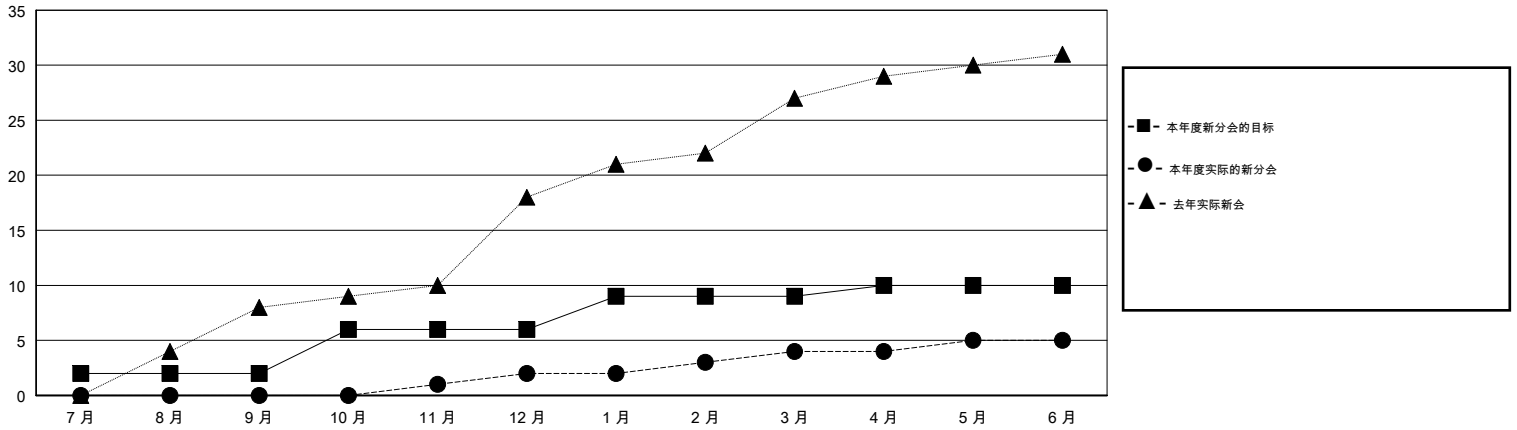

MONTHLY MEMBERSHIP PROGRESS REPORT

District 386

Results as of: 06/30/2018

GMT: ZIYU LIN

地点 CHINA

GMT宪章区

分会			
成果 2017-2018			
季	新分会目标	新会	会员流失的分会
7月/8月/9月	2	0	0
10月/11月/12月	4	2	3
1月/2月/3月	3	2	1
4月/5月/6月	1	1	0

位会员@每位须缴			
成果 2017-2018			
季	会员净增长目标	实际会员增长数	实际退会会员 (包括转会)
7月/8月/9月	130	457	1,007
10月/11月/12月	200	198	7
1月/2月/3月	75	138	74
4月/5月/6月	-155	166	913

目标与实际新会累积

目标和实际会员累积

已取消的分会: 4	135 CLUBS OF 157 增添1位或以上的新会员	性别分布 男 2,590 (56.65%) 女 1,982 (43.35%) 年度女性会员百分比目标: 50%
放弃的会员 过世 0 分会已取消 0 其他 2,001 总计 2,001	点击这里取得累计会员数据	总计家庭单位会员数 0 支付减半会费的家庭会员 0