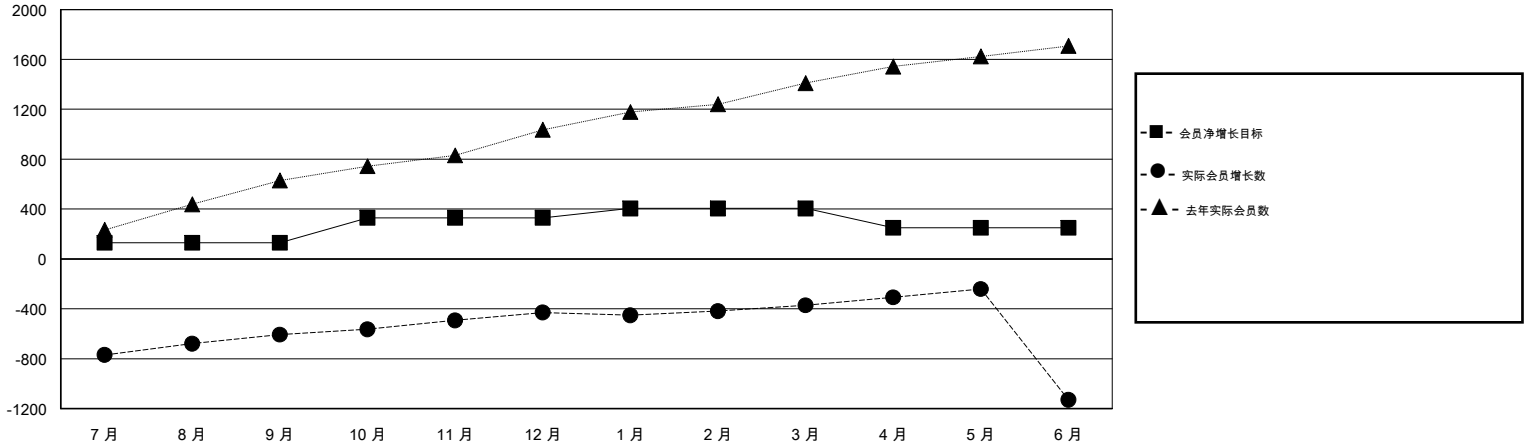

MONTHLY MEMBERSHIP PROGRESS REPORT

District 386

Results as of: 06/30/2018

GMT: ZIYU LIN

地点 CHINA

GMT宪章区

分会			
成果 2017-2018			
季	新分会目标	新会	会员流失的分会
7月/8月/9月	2	0	0
10月/11月/12月	4	2	3
1月/2月/3月	3	2	1
4月/5月/6月	1	1	0

位会员@每位须缴			
成果 2017-2018			
季	会员净增长目标	实际会员增长数	实际退会会员 (包括转会)
7月/8月/9月	130	457	1,007
10月/11月/12月	200	198	7
1月/2月/3月	75	138	74
4月/5月/6月	-155	166	913

目标与实际新会累积

目标和实际会员累积

已取消的分会: 4	135 CLUBS OF 157 增添1位或以上的新会员	性别分布 男 2,590 (56.65%) 女 1,982 (43.35%) 年度女性会员百分比目标: 50%
放弃的会员 过世 0 分会已取消 0 其他 2,001 总计 2,001	点击这里取得累计会员数据	总计家庭单位会员数 0 支付减半会费的家庭会员 0